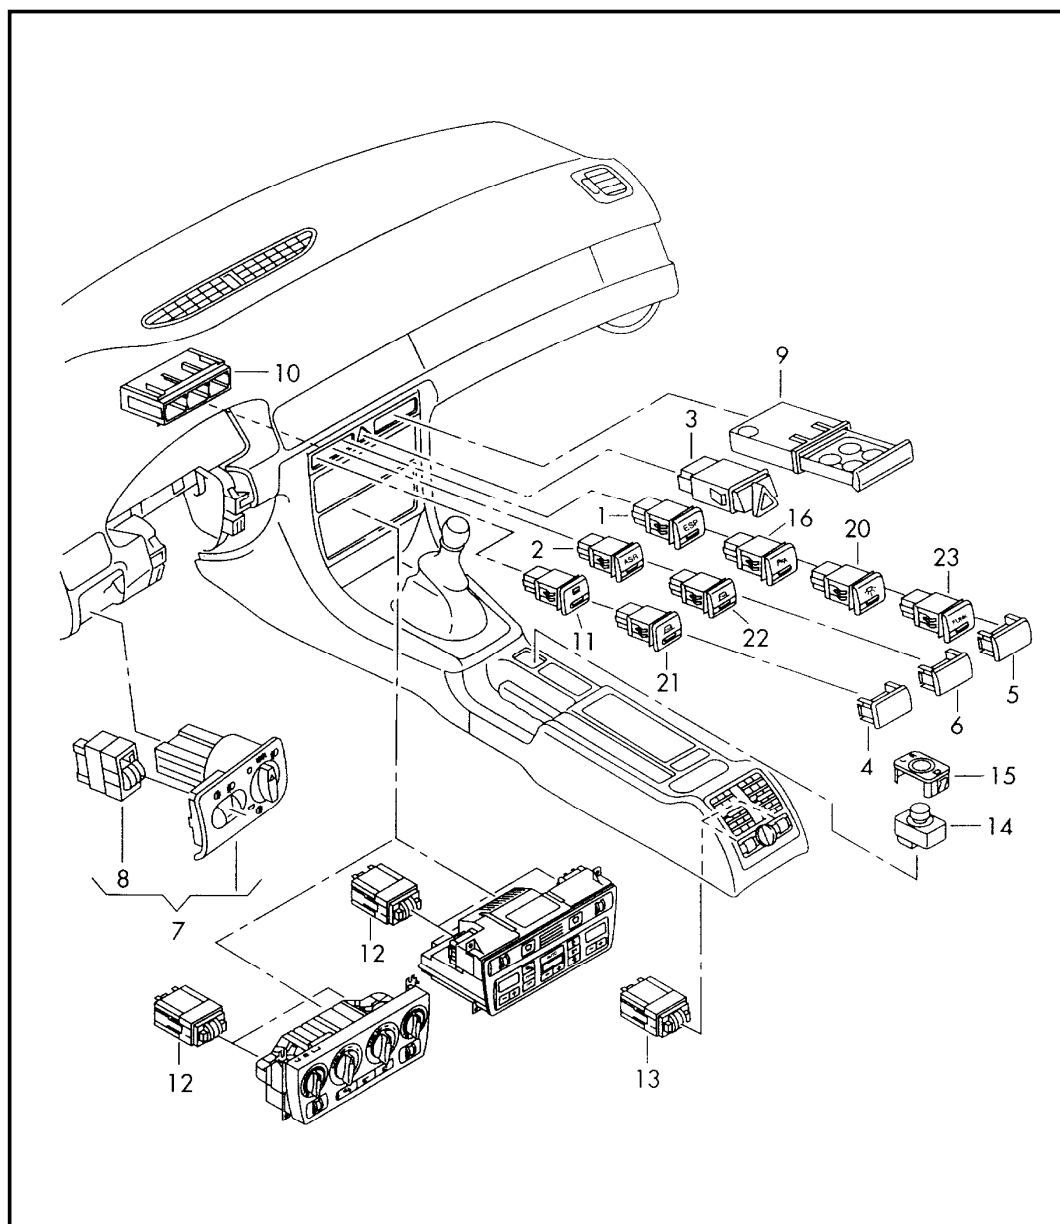

Модель	Год	ГлГр	ПодГр	Иллюстрация	Ограничение	UPD	15:14	04.02.2010		ЕТКА
A6Q	2000	9	41	941-95		790				

МKB	GKB	VIN-номер	ПРЕДЛОЖЕНИЕ FI	Идент. Продавца	
ARS	ECF	WAUZZZ4BZYN134591		4B601Z	
Поз.	Номер детали	Наименование	Примечание	St	Ввод данных по модели
-		Выключатель в централ. консоли Выключатель в панели приборов Гнездо для выключат.			
		Выключатель обогрева заднего стекла смотри иллюстр.	819-40		
1	4B0 927 134	Выключатель системы -ESP- satinschwarz		1	
3	4B0 941 509 F	Выкл-ль авар. сигна-ции с реле ук-ля поворота и ав. сигн. и/или для а/м с прицепом satinschwarz	7-штекерный	1	
(3)	4B0 941 509 K	Выкл-ль авар. сигна-ции с реле ук-ля поворота и ав. сигн. satinschwarz	10-штекерн.	1	
4	4B0 941 515 A	Заглушка satinschwarz	лев.	1	
5	4B0 941 516 A	Заглушка satinschwarz	прав.	1	
6	4B0 941 518	Заглушка satinschwarz	средн.	1	
(7)	4B1 941 531 C	Переключатель многопоз. для стоян. света и светафар, передн. и задн. противотум.фар для а/м с электрической регулировкой угла наклона фар satinschwarz	ЛВРЛ	1	PR-8Q1

Модель	Год	ГлГр	ПодГр	Иллюстрация	Ограничение	UPD	15:14	04.02.2010		ЕТКА
A6Q	2000	9	41	941-95		790				

MKB	GKB	VIN-номер	ПРЕДЛОЖЕНИЕ FI	Идент. Продавца	Поз.	Номер детали	Наименование	Примечание	St	Ввод данных по модели
ARS	ECF	WAUZZZ4BZYN134591		4B601Z						